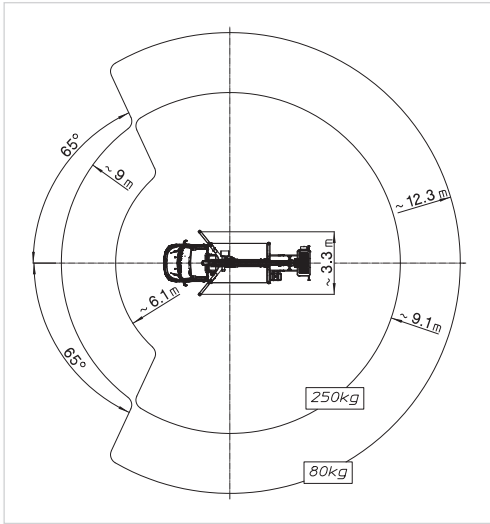

MJ2015

MULTITEL PAGLIERO S.P.A.

Strada Statale, 114
12030 MANTA (CN) - ITALY
Tel. +39 0175 255211- Fax +39 0175 255255
info@pagliero.com

Filiali

Corso Piemonte, 54
10099 S.MAURO T.SE (TO) - ITALY
Tel. +39 011 2236792 - Fax +39 011 2236761

Via dell'Offelera, 106
20861 BRUGHERIO (MB) - ITALY
Tel. +39 039 883393/4 - Fax +39 039 2872140

MULTITEL INTERNATIONAL SAS

87, rue du Morellon
38070 ST. QUENTIN FALLAVIER - FRANCE
Tel. +33 (0)4 74 94 63 19 - Fax +33 (0)4 74 94 46 97
info@multitelinternational.com

MULTITEL EXPORT SALES GmbH

Carl-Zeiss-Straße, 34
52477 ALSDORF - DEUTSCHLAND
Tel. +49 (0) 2404 675 580 - Fax +49 (0) 2404 675 58 29
export@pagliero.com

MULTITEL UK Ltd

c/o Simmons Gainsford
7/10 Chandos Street, Cavendish Square - London W1G 9DQ
info.uk@pagliero.com

www.multitelgroup.com