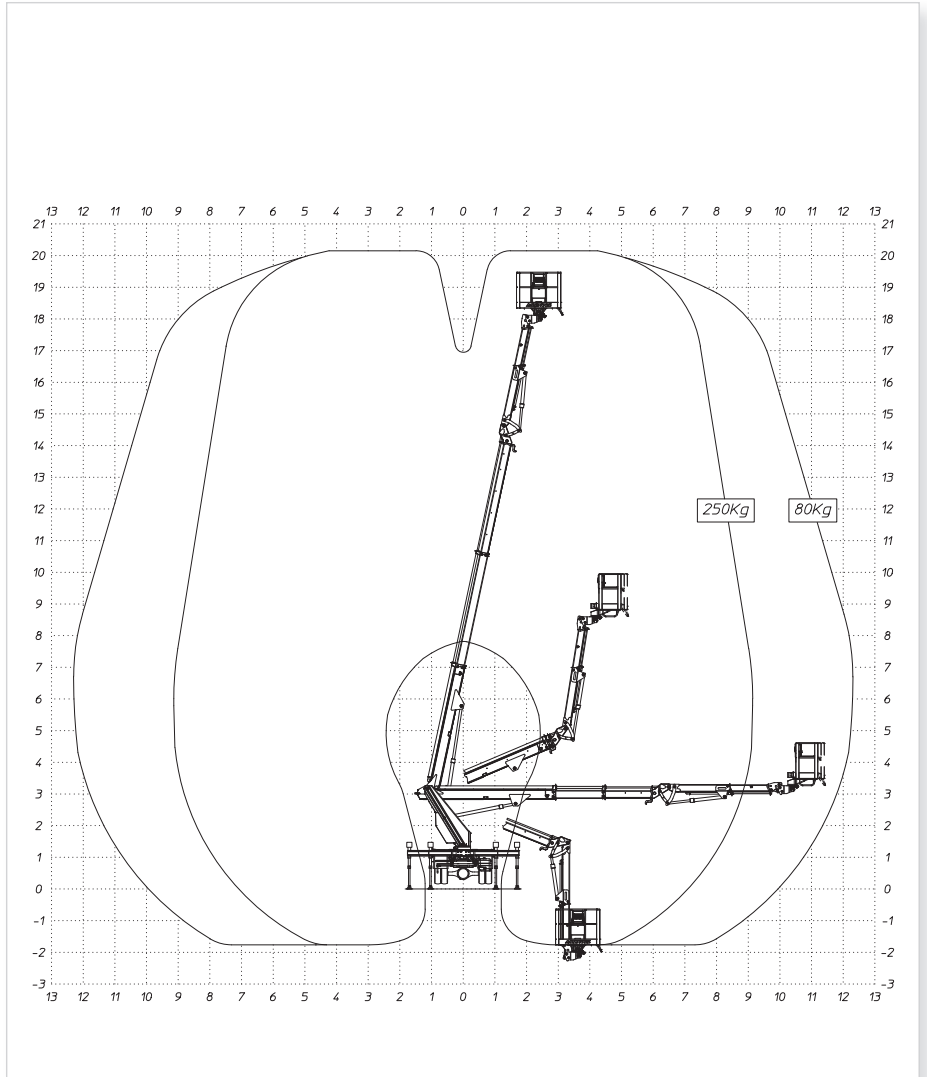

MJ2015

MULTITEL PAGLIERO S.P.A.

Strada Statale, 114
12030 MANTA (CN) - ITALY
Tel. +39 0175 255211- Fax +39 0175 255255
info@pagliero.com

Filiali

Corso Piemonte, 54
10099 S.MAURO T.SE (TO) - ITALY
Tel. +39 011 2236792 - Fax +39 011 2236761

Via dell'Offelera, 106
20861 BRUGHERIO (MB) - ITALY
Tel. +39 039 883393/4 - Fax +39 039 2872140

MULTITEL INTERNATIONAL SAS

87, rue du Morellon
38070 ST. QUENTIN FALLAVIER - FRANCE
Tel. +33 (0)4 74 94 63 19 - Fax +33 (0)4 74 94 46 97
info@multitelinternational.com

MULTITEL EXPORT SALES GmbH

Carl-Zeiss-Straße, 34
52477 ALSDORF - DEUTSCHLAND
Tel. +49 (0) 2404 675 580 - Fax +49 (0) 2404 675 58 29
export@pagliero.com

MULTITEL UK Ltd

c/o Simmons Gainsford
7/10 Chandos Street, Cavendish Square - London W1G 9DQ
info.uk@pagliero.com

www.multitelgroup.com