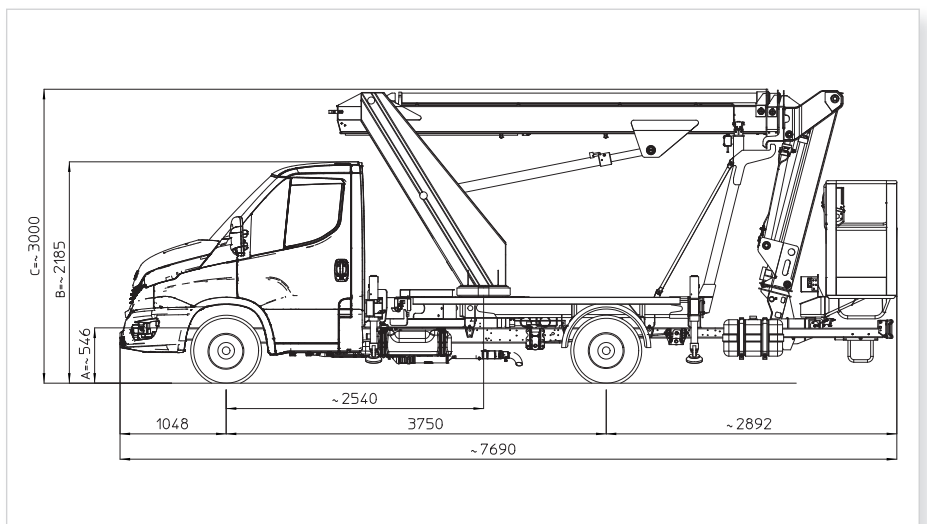

MJ2015

MULTITEL PAGLIERO S.P.A.

Strada Statale, 114
12030 MANTA (CN) - ITALY
Tel. +39 0175 255211- Fax +39 0175 255255
info@pagliero.com

Filiali

Corso Piemonte, 54
10099 S.MAURO T.SE (TO) - ITALY
Tel. +39 011 2236792 - Fax +39 011 2236761

Via dell'Offelera, 106
20861 BRUGHERIO (MB) - ITALY
Tel. +39 039 883393/4 - Fax +39 039 2872140

MULTITEL INTERNATIONAL SAS

87, rue du Morellon
38070 ST. QUENTIN FALLAVIER - FRANCE
Tel. +33 (0)4 74 94 63 19 - Fax +33 (0)4 74 94 46 97
info@multitelinternational.com

MULTITEL EXPORT SALES GmbH

Carl-Zeiss-Straße, 34
52477 ALSDORF - DEUTSCHLAND
Tel. +49 (0) 2404 675 580 - Fax +49 (0) 2404 675 58 29
export@pagliero.com

MULTITEL UK Ltd

c/o Simmons Gainsford
7/10 Chandos Street, Cavendish Square - London W1G 9DQ
info.uk@pagliero.com

www.multitelgroup.com