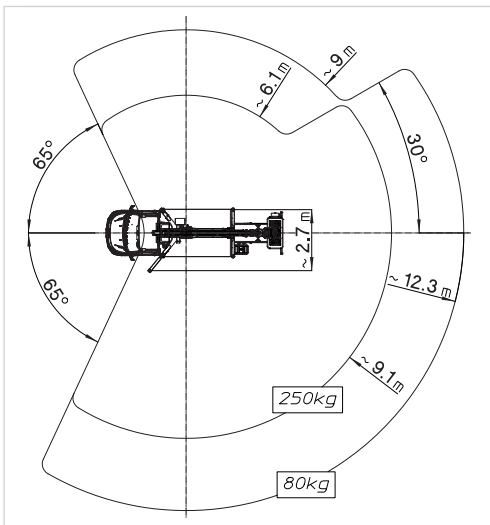

MJ2015

MULTITEL PAGLIERO S.P.A.

Strada Statale, 114
12030 MANTA (CN) - ITALY
Tel. +39 0175 255211- Fax +39 0175 255255
info@pagliero.com

Filiali

Corso Piemonte, 54
10099 S.MAURO T.SE (TO) - ITALY
Tel. +39 011 2236792 - Fax +39 011 2236761

Via dell'Offelera, 106
20861 BRUGHERIO (MB) - ITALY
Tel. +39 039 883393/4 - Fax +39 039 2872140

MULTITEL INTERNATIONAL SAS

87, rue du Morellon
38070 ST. QUENTIN FALLAVIER - FRANCE
Tel. +33 (0)4 74 94 63 19 - Fax +33 (0)4 74 94 46 97
info@multitelinternational.com

MULTITEL EXPORT SALES GmbH

Carl-Zeiss-Straße, 34
52477 ALSDORF - DEUTSCHLAND
Tel. +49 (0) 2404 675 580 - Fax +49 (0) 2404 675 58 29
export@pagliero.com

MULTITEL UK Ltd

c/o Simmons Gainsford
7/10 Chandos Street, Cavendish Square - London W1G 9DQ
info.uk@pagliero.com

www.multitelgroup.com