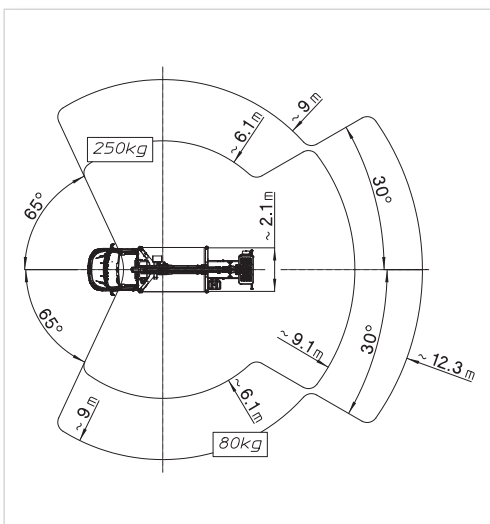

MJ2015

MULTITEL PAGLIERO S.P.A.

Strada Statale, 114
12030 MANTA (CN) - ITALY
Tel. +39 0175 255211- Fax +39 0175 255255
info@pagliero.com

Filiali

Corso Piemonte, 54
10099 S.MAURO T.SE (TO) - ITALY
Tel. +39 011 2236792 - Fax +39 011 2236761

Via dell'Offelera, 106
20861 BRUGHERIO (MB) - ITALY
Tel. +39 039 883393/4 - Fax +39 039 2872140

MULTITEL INTERNATIONAL SAS

87, rue du Morellon
38070 ST. QUENTIN FALLAVIER - FRANCE
Tel. +33 (0)4 74 94 63 19 - Fax +33 (0)4 74 94 46 97
info@multitelinternational.com

MULTITEL EXPORT SALES GmbH

Carl-Zeiss-Straße, 34
52477 ALSDORF - DEUTSCHLAND
Tel. +49 (0) 2404 675 580 - Fax +49 (0) 2404 675 58 29
export@pagliero.com

MULTITEL UK Ltd

c/o Simmons Gainsford
7/10 Chandos Street, Cavendish Square - London W1G 9DQ
info.uk@pagliero.com

www.multitelgroup.com